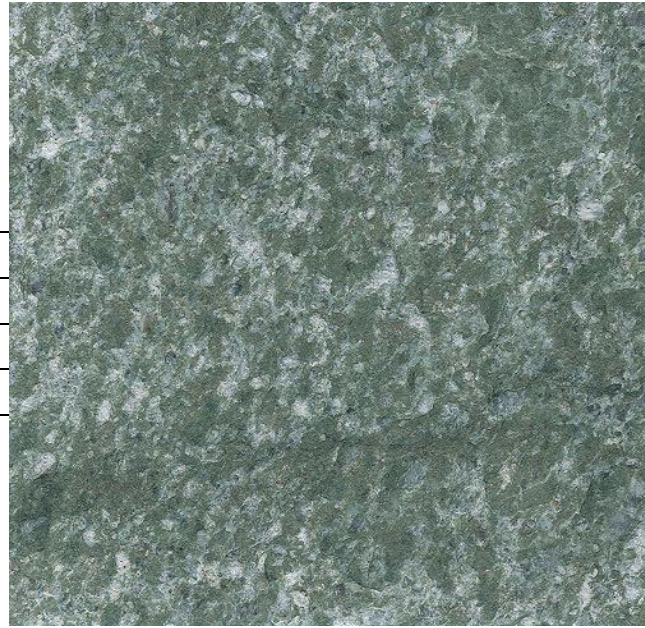

Gneis «Andeer», allseits gesägt, oben gestrahlt

Farbe: grün-grau
Herkunft: Schweiz
VE: Einweg-Paletten

Formate, Grössen:

40 x 60 x 3 cm	•
Bahnenware: 20, 30, 40 cm, 2 cm stark, freie Längen	•
Bahnenware: 20, 30, 40 cm, 3 cm stark, freie Längen	•
Bahnenware: 20, 30, 40 cm, 4 cm stark, freie Längen	•

Weitere Grössen auf Anfrage.

Mögliche Oberflächenbearbeitungen:

diamentgesägt, geflammt, gestrahlt, geschliffen C120,
geschliffen C220, fein geschliffen C320, poliert, + gebürstet