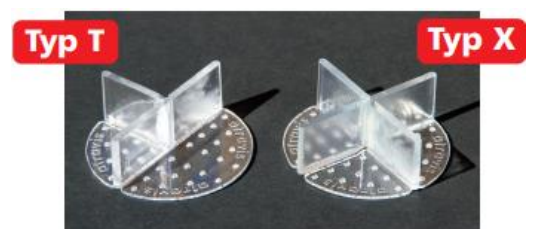

Beispiele Verlegemuster

links: Formatplatten Halbverband 2 Breiten, Mitte: Formatplatten Drittelverband, rechts: Bahnenverband

links: Römischer Verband 3 Grössen, Mitte: Quadratverband, rechts: Formatplatten Kreuzfugenverband

Fugenkreuze

Fugenkreuze/ Abstandhalter für Platten

für Verlegung von Naturstein-, Zement- und geeigneten Feinsteinzeugplatten in Splitt oder auf Drainmörtel.

- Kantenschäden werden verhindert
- kein Hocharbeiten der Plattenaufleger
- leichte und schnelle Handhabung
- UV- und temperaturbeständig, frostsicher
- schnelle Entwässerung der Oberfläche durch offene Fugen