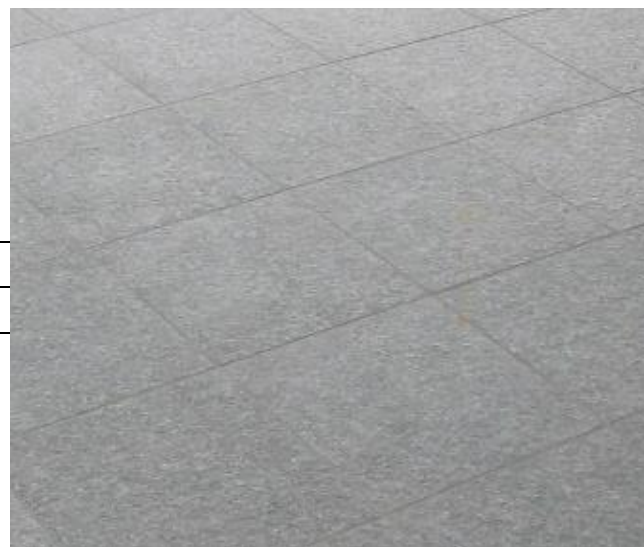

Formate, Grössen:

Bahnenware: 20, 30, 40 cm, 2 cm stark, freie Längen	•
Bahnenware: 20, 30, 40 cm, 3 cm stark, freie Längen	•

Weitere Farbsortierungen + Grössen auf Anfrage.